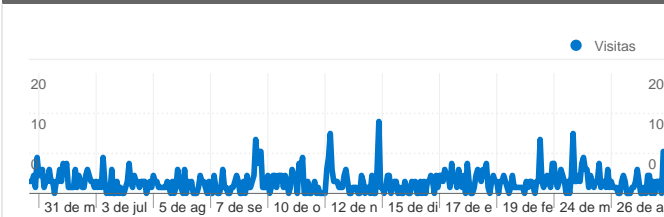

Uso del sitio

752 Visitas

60,37% Porcentaje de rebote

2.356 Páginas vistas

00:01:50 Promedio de tiempo en el sitio

3,13 Páginas/visita

59,84% Porcentaje de visitas nuevas

Información de visitas

Visitas
494

Gráfico de visitas por ubicación

Visión general de las fuentes de tráfico

- **Motores de búsqueda**
331,00 (44,02%)
- **Tráfico directo**
261,00 (34,71%)
- **Sitios web de referencia**
160,00 (21,28%)

Visión general del contenido

Páginas	Páginas vistas	Porcentaje de páginas vistas
/index.htm	733	31,11%
/	474	20,12%
/galerias.htm	169	7,17%
/martinada 2010_1.htm	117	4,97%
/bodas.htm	103	4,37%

494 usuarios han visitado este sitio.

 **752** Visitas

 **494** Visitantes únicos absolutos

 **2.356** Páginas vistas

 **3,13** Promedio de páginas vistas

 **00:01:50** Tiempo en el sitio

 **60,37%** Porcentaje de rebote

 **59,84%** Nuevas visitas