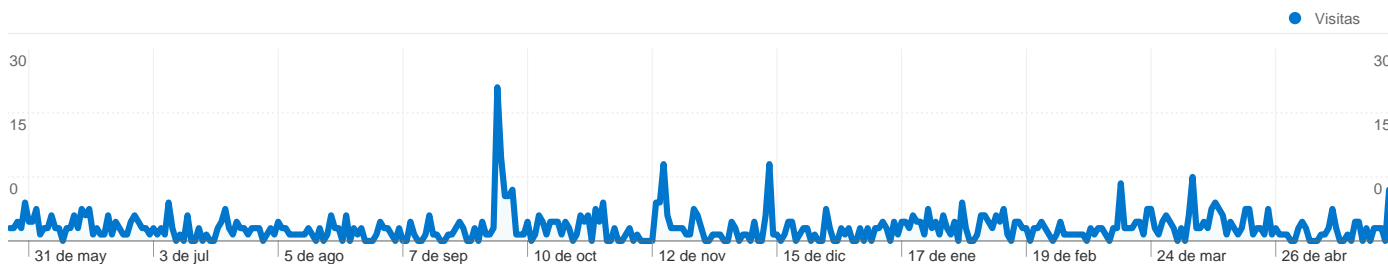

Todas las fuentes de tráfico han enviado un total de 752 visitas.

34,71% Tráfico directo

21,28% Sitios web de referencia

44,02% Motores de búsqueda

- Motores de búsqueda
  331,00 (44,02%)
- Tráfico directo
  261,00 (34,71%)
- Sitios web de referencia
  160,00 (21,28%)

Fuentes de tráfico principales

Fuentes	Visitas	Porcentaje de visitas
google (organic)	324	43,09%
(direct) ((none))	261	34,71%
google.es (referral)	65	8,64%
google.com (referral)	13	1,73%
google.com.mx (referral)	8	1,06%

Palabras clave	Visitas	Porcentaje de visitas
ramaco.org	34	10,27%
www.ramaco.org	31	9,37%
martinada	10	3,02%
ramaco martinada	10	3,02%
http://www.ramaco.org/	7	2,11%