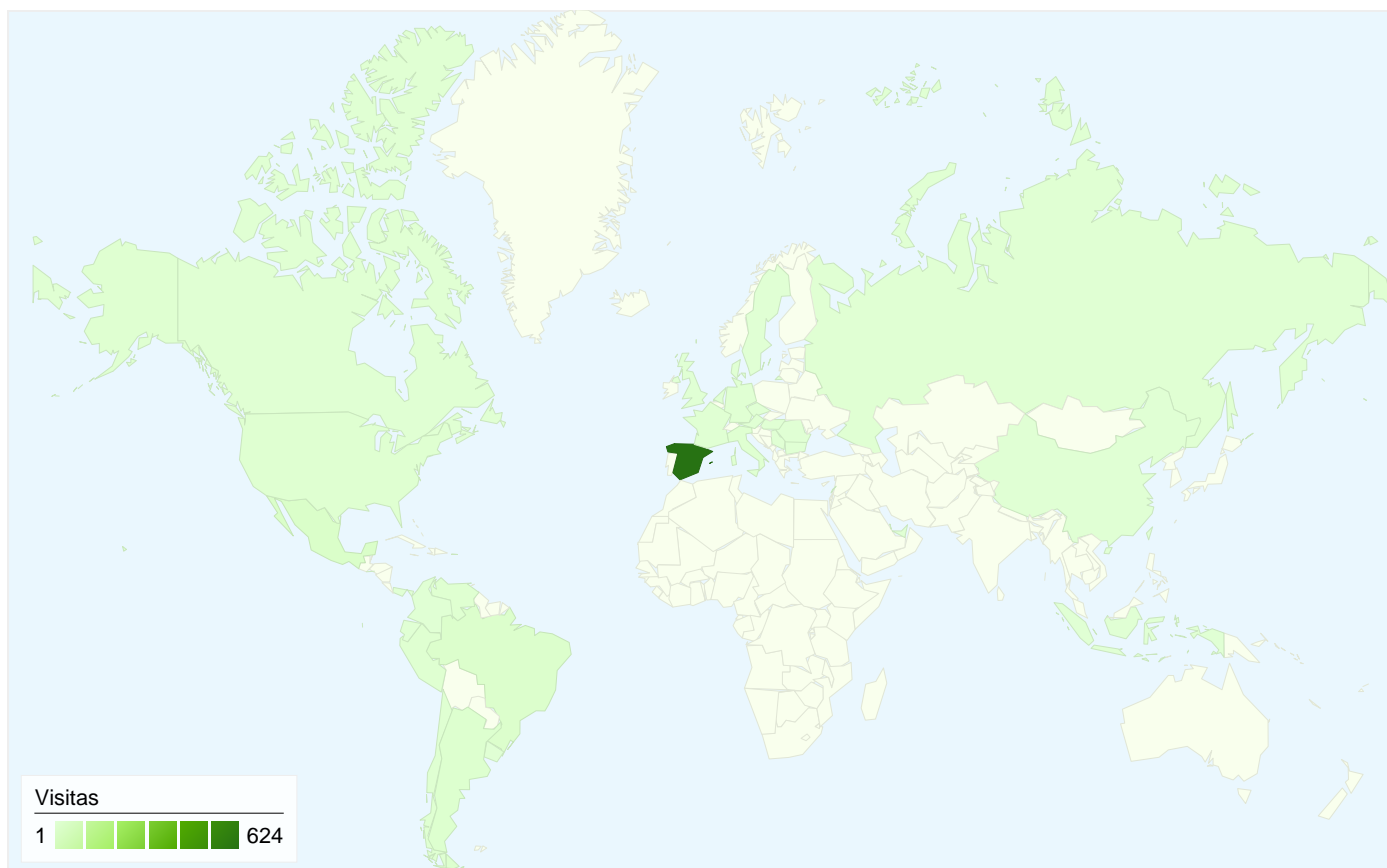

752 visitas de 34 países/territorios

Uso del sitio

País/territorio	Visitas	Páginas/visita	Promedio de tiempo en el sitio	Porcentaje de visitas nuevas	Porcentaje de rebote
Visitas 752 Porcentaje del total del sitio: 100,00%	Páginas/visita 3,13 Promedio del sitio: 3,13 (0,00%)	Promedio de tiempo en el sitio 00:01:50 Promedio del sitio: 00:01:50 (0,00%)	Porcentaje de visitas nuevas 59,84% Promedio del sitio: 59,84% (0,00%)	Porcentaje de rebote 60,37% Promedio del sitio: 60,37% (0,00%)	
Spain	624	3,45	00:02:08	57,53%	59,29%
Mexico	23	1,61	00:00:14	100,00%	73,91%
Brazil	17	1,76	00:00:00	5,88%	41,18%
Argentina	12	1,25	00:00:05	100,00%	83,33%
United States	8	2,12	00:01:29	50,00%	75,00%
Venezuela	7	1,71	00:00:13	100,00%	57,14%
Peru	7	1,14	00:00:02	85,71%	85,71%
Italy	7	1,29	00:00:09	28,57%	71,43%
Chile	6	1,50	00:00:08	100,00%	66,67%
Russia	4	2,25	00:00:16	75,00%	0,00%

1 - 10 de 34