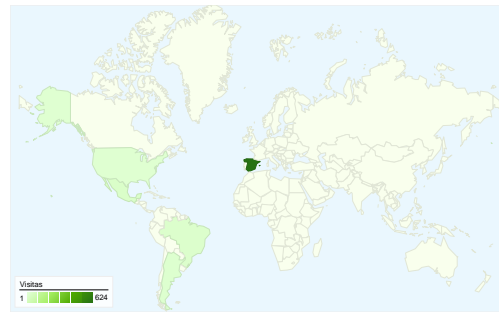

Uso del sitio

752 Visitas

60,37% Porcentaje de rebote

2.356 Páginas vistas

00:01:50 Promedio de tiempo en el sitio

3,13 Páginas/visita

59,84% Porcentaje de visitas nuevas

Información de visitas

Visitas
494

Gráfico de visitas por ubicación

Visión general de las fuentes de tráfico

- **Motores de búsqueda**
331,00 (44,02%)
- **Tráfico directo**
261,00 (34,71%)
- **Sitios web de referencia**
160,00 (21,28%)

Todas las fuentes de tráfico han enviado un total de 752 visitas.

 34,71% Tráfico directo

 21,28% Sitios web de referencia

 44,02% Motores de búsqueda

- Motores de búsqueda
331,00 (44,02%)
- Tráfico directo
261,00 (34,71%)
- Sitios web de referencia
160,00 (21,28%)

Uso del sitio

País/territorio	Visitas	Páginas/visita	Promedio de tiempo en el sitio	Porcentaje de visitas nuevas	Porcentaje de rebote
Visitas 752 Porcentaje del total del sitio: 100,00%	Páginas/visita 3,13 Promedio del sitio: 3,13 (0,00%)	Promedio de tiempo en el sitio 00:01:50 Promedio del sitio: 00:01:50 (0,00%)	Porcentaje de visitas nuevas 59,84% Promedio del sitio: 59,84% (0,00%)	Porcentaje de rebote 60,37% Promedio del sitio: 60,37% (0,00%)	
Spain	624	3,45	00:02:08	57,53%	59,29%
Mexico	23	1,61	00:00:14	100,00%	73,91%
Brazil	17	1,76	00:00:00	5,88%	41,18%
Argentina	12	1,25	00:00:05	100,00%	83,33%
United States	8	2,12	00:01:29	50,00%	75,00%
Venezuela	7	1,71	00:00:13	100,00%	57,14%
Peru	7	1,14	00:00:02	85,71%	85,71%
Italy	7	1,29	00:00:09	28,57%	71,43%
Chile	6	1,50	00:00:08	100,00%	66,67%
Russia	4	2,25	00:00:16	75,00%	0,00%